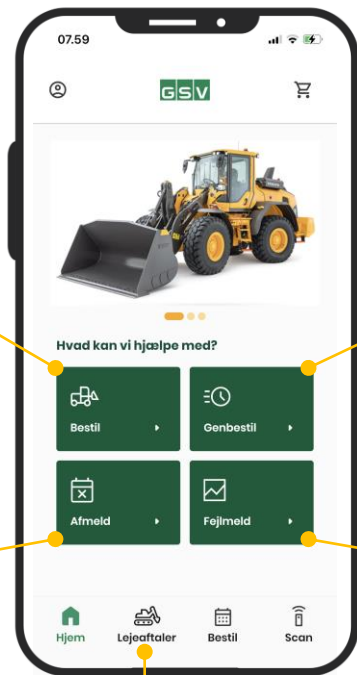

## GENBESTIL

SMS

- I appen kan du nemt genbestille materiel - vi viser dig dine sidste 20 ordre
- Du kan vælge mellem dine lejeaftaler eller alle lejeaftaler
- Tilbehør vises også
- I kurven kan du nemt tilføje eller fjerne tilbehør

## AFMELD

SMS

- I appen kan du nemt afmelde materiel på dit projekt
- Du kan scanne vores materiel
- Du kan indtaste ID
- Du kan finde materiel på dine eller alle lejeaftaler
- Sæt en nål på kort for at angive afhentningssted

## FEJLMELD

SMS

- I appen kan du nemt fejlmelde materiel
- Du kan scanne vores materiel
- Du kan indtaste ID
- Du kan finde materiel på dine eller alle lejeaftaler
- Du kan tilføje beskrivelser og billeder - service opgaven oprettes helt automatisk i vores system