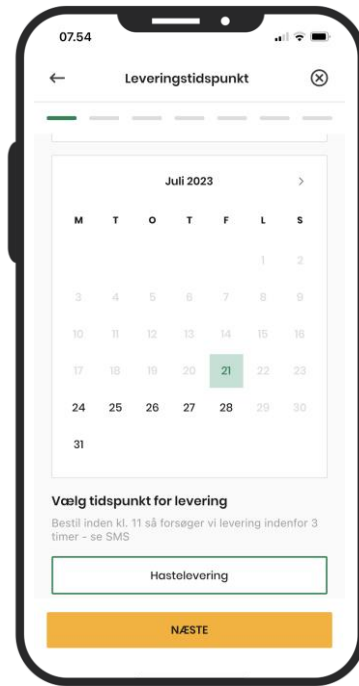

HASTELEVERING

Når du har lagt materiel i kurven så skal du bestemme om materiellet skal afhentes eller leveres

HASTELEVERING
Du kan vælge hastelevering mellem kl. 06-11. Så vil vi levere dit materiel indenfor 3 timer.