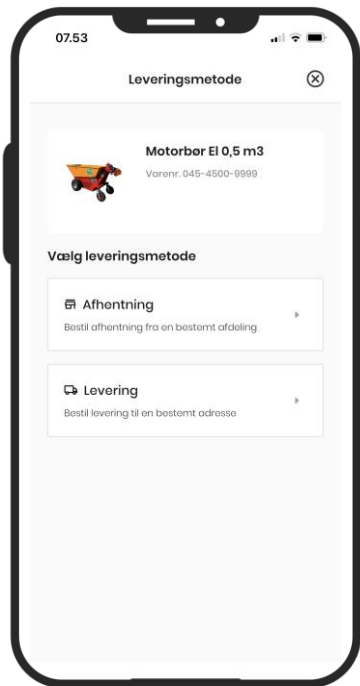

HASTELEVERING

Når du har lagt materiel i kurven så skal du bestemme om materiellet skal afhentes eller leveres

HASTELEVERING
Du kan vælge hastelevering mellem kl. 06-11. Så vil vi levere dit materiel indenfor 3 timer.