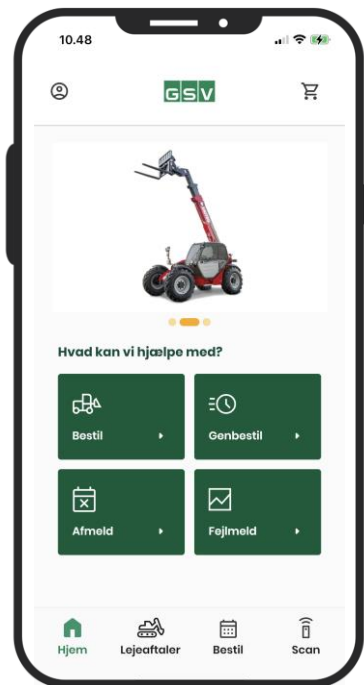

GENBESTIL

Vi har nu gjort det muligt for dig at genbestille materiel du har brugt tidligere

Tryk på **"Genbestil"** på forsiden

Nu åbnes siden hvor du kan søge det materiel frem du har brugt tidligere - du kan søge efter materielnavn, ID, sagsnummer eller adresse.

Du kan også vælge mellem dine lejeaftaler eller alle lejeaftaler

Har du tidligere brugt tilbehør, så kan du se hvilket ved at trykke på tilbehørslinjen

Vælg det materiel du vil genbestille

GENBESTIL

Nu viser vi dig den type maskine, du brugte sidst