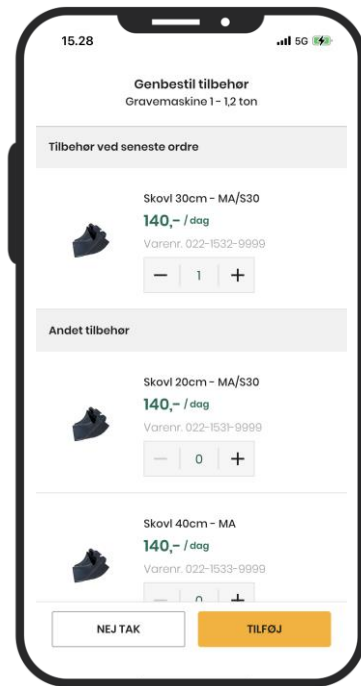

GENBESTIL

Vi har nu gjort det muligt for dig at genbestille materiel du har brugt tidligere

Tryk på **"Genbestil"** på forsiden

Nu åbnes siden hvor du kan søge det materiel frem du har brugt tidligere - du kan søge efter materielnavn, ID, sagsnummer eller adresse.

Du kan også vælge mellem dine lejeaftaler eller alle lejeaftaler

Har du tidligere brugt tilbehør, så kan du se hvilket ved at trykke på tilbehørslinjen

Vælg det materiel du vil genbestille

GENBESTIL

Nu viser vi dig den type maskine, du brugte sidst

Derefter skal du **vælge tilbehør**, hvis der var tilbehør med tidligere

Når du vælger tilbehør, så har vi allerede tilføjet det tilbehør, du brugte sidst

Nedenunder kan du tilføje mere tilbehør, hvis det er nødvendigt