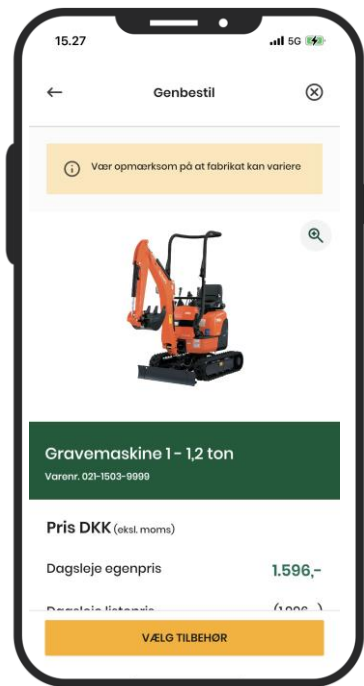

GENBESTIL

Vi har nu gjort det muligt for dig at genbestille materiel du har brugt tidligere

Tryk på **"Genbestil"** på forsiden

Nu åbnes siden hvor du kan søge det materiel frem du har brugt tidligere - du kan søge efter materielnavn, ID, sagsnummer eller adresse.

Du kan også vælge mellem dine lejeaftaler eller alle lejeaftaler

Har du tidligere brugt tilbehør, så kan du se hvilket ved at trykke på tilbehørslinjen

Vælg det materiel du vil genbestille

GENBESTIL

Nu viser vi dig den type maskine, du brugte sidst