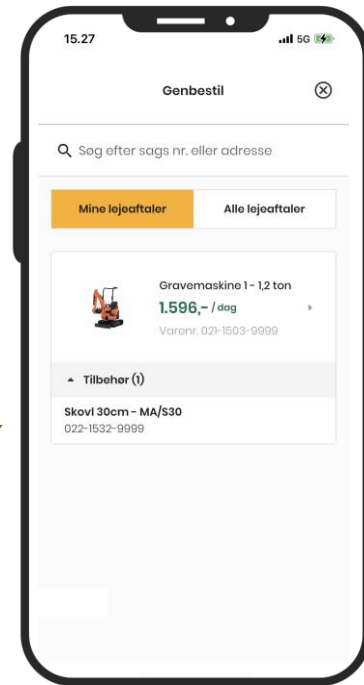

GENBESTIL

Vi har nu gjort det muligt for dig at genbestille materiel du har brugt tidligere

Tryk på **"Genbestil"** på forsiden

Nu åbnes siden hvor du kan søge det materiel frem du har brugt tidligere - du kan søge efter materielnavn, ID, sagsnummer eller adresse.

Du kan også vælge mellem dine lejeaftaler eller alle lejeaftaler

Har du tidligere brugt tilbehør, så kan du se hvilket ved at trykke på tilbehørslinjen

Vælg det materiel du vil genbestille

GENBESTIL

Nu viser vi dig den type maskine, du brugte sidst