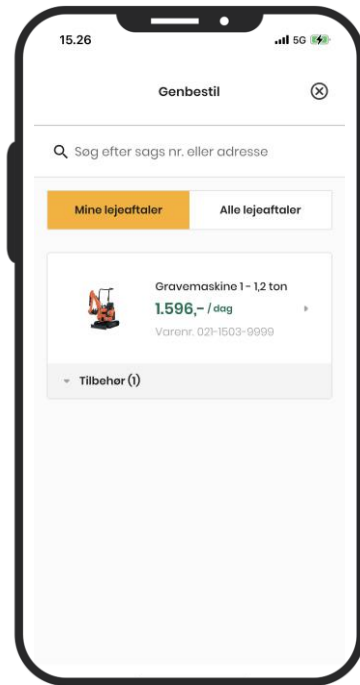

GENBESTIL

Vi har nu gjort det muligt for dig at genbestille materiel du har brugt tidligere

Tryk på **"Genbestil"** på forsiden

Nu åbnes siden hvor du kan søge det materiel frem du har brugt tidligere - du kan søge efter materielnavn, ID, sagsnummer eller adresse.

Du kan også vælge mellem dine lejeaftaler eller alle lejeaftaler

Har du tidligere brugt tilbehør, så kan du se hvilket ved at trykke på tilbehørslinjen

Vælg det materiel du vil genbestille

GENBESTIL

Nu viser vi dig den type maskine, du brugte sidst